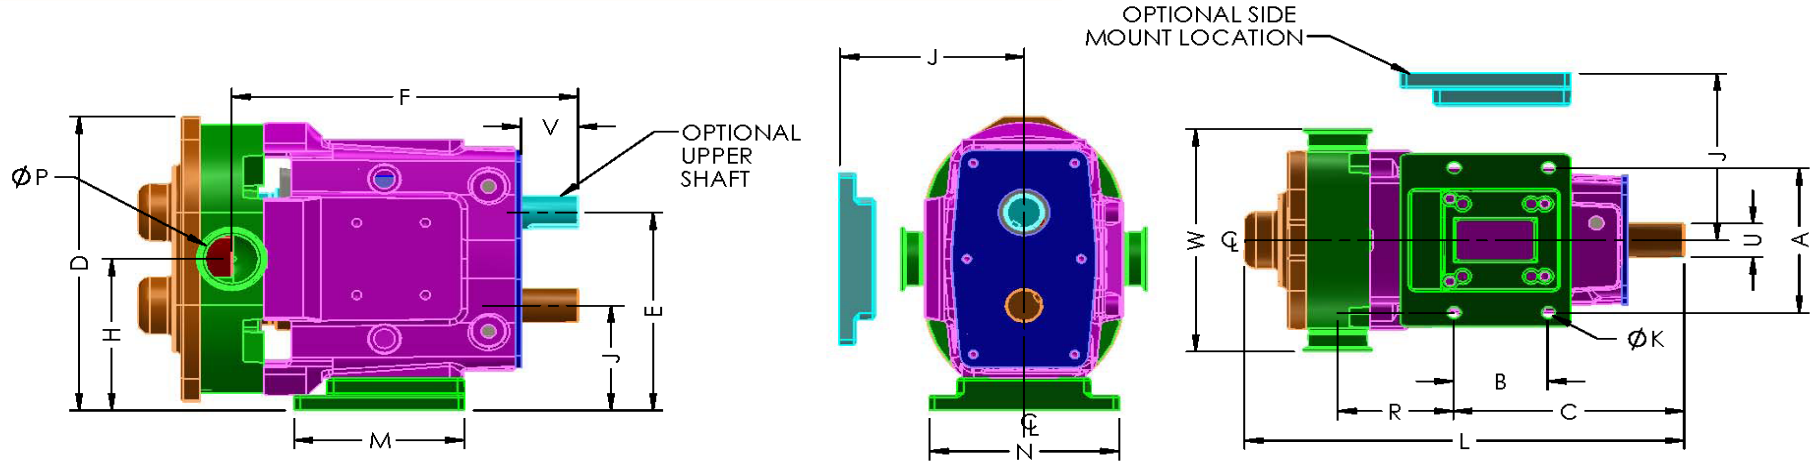

1010 Shaw Road, Stockton, CA 95215 • (209) 547-1965 • FAX (209) 464-8140

Out of the box thinking for better performance.

ZMT ZDU1 Dimensions and Weights

PUMP	A in (mm)	B in (mm)	C in (mm)	D in (mm)	E in (mm)	F in (mm)	H in (mm)	J in (mm)	K in (mm)	L in (mm)	M in (mm)	N in (mm)	P in (mm)	R in (mm)	ØU in (mm)	V in (mm)	W in (mm)	Weight lb (kg)
ZDU1-006	2.8 (98)	2.31 (59)	6.82 (173)	8.5 (216)	5.50 (140)	9.61 (244)	4.21 (107)	2.93 (74)	.31 (8)	12.5 (318)	3.75 (95)	4.75 (121)	1	2.79 (71)	.875 (22.2)	2.00 (51)	6.97 (177)	53 (24)
ZDU1-015	2.8 (98)	2.31 (59)	6.82 (173)	8.5 (216)	5.50 (140)	9.61 (244)	4.21 (107)	2.93 (74)	.31 (8)	12.5 (318)	3.75 (95)	4.75 (121)	1.5	2.79 (71)	.875 (22.2)	2.00 (51)	6.97 (177)	53 (24)
ZDU1-018	2.8 (98)	2.31 (59)	6.82 (173)	8.5 (216)	5.50 (140)	9.84 (250)	4.21 (107)	2.93 (74)	.31 (8)	12.46 (316)	3.75 (95)	4.75 (121)	1.5	2.79 (71)	.875 (22.2)	2.00 (51)	7.09 (180)	53 (24)
ZDU1-030	4.63 (117)	2.56 (65)	7.77 (197)	10.5 (267)	6.86 (174)	11.61 (295)	5.21 (132)	3.56 (90)	.44 (11)	15 (381)	4.25 (108)	6.25 (159)	1.5	3.84 (98)	1.250 (31.8)	2.32 (59)	8.5 (216)	99 (45)
ZDU1-060	7 (178)	4.13 (105)	10.13 (257)	15 (381)	9.56 (243)	15.14 (385)	7.31 (186)	5.06 (129)	.50 (13)	20 (508)	5.87 (149)	8.25 (210)	2.5	5.01 (127)	1.625 (41.3)	2.25 (57)	10.75 (273)	290 (132)
ZDU1-130	7 (178)	4.13 (105)	10.13 (257)	15 (381)	9.56 (243)	15.77 (401)	7.31 (186)	5.06 (129)	.50 (13)	20 (508)	5.87 (149)	8.25 (210)	3	5.01 (127)	1.625 (41.3)	2.25 (57)	10.75 (273)	312 (142)
ZDU1-220	7.5 (191)	7.25 (184)	14.05 (357)	20 (508)	12.38 (314)	18.49 (470)	9.38 (238)	6.38 (162)	.56 (14)	24 (610)	9 (229)	8.50 (216)	4	4.44 (113)	2.000 (50.8)	2.75 (70)	13.25 (337)	555 (252)
ZDU1-320	10.5 (267)	8 (203)	16.55 (420)	21 (533)	13.88 (353)	21.92 (557)	10.38 (264)	6.88 (175)	.66 (17)	30.5 (775)	11.63 (295)	12.00 (305)	6	5.37 (136)	2.375 (60.5)	4.06 (103)	16 (406)	1050 (477)
ZDU1-380	10.5 (267)	8 (203)	16.55 (420)	21 (533)	13.88 (353)	21.92 (557)	10.38 (264)	6.88 (175)	.66 (17)	32 (813)	11.63 (295)	12.0 (305)	6	5.37 (136)	2.375 (60.5)	4.06 (103)	16 (406)	1100 (500)
ZDU1-420	18 (457)	16.5 (419)	31.00 (775)	28 (711)	18.75 (476)	39.39 (1000)	14.25 (362)	9.75 (248)	1.06 (27)	50 (1270)	22.00 (559)	21.00 (533)	6	8.35 (212)	3.875 (98.4)	6.50 (165)	22.5 (572)	2600 (1181)
ZDU1-520	18 (457)	16.5 (419)	31.00 (775)	28 (711)	18.75 (476)	39.39 (1000)	14.25 (362)	9.75 (248)	1.06 (27)	52 (1320)	22.00 (559)	21.00 (533)	8	8.70 (221)	3.875 (98.4)	6.50 (165)	22.5 (572)	3000 (1364)