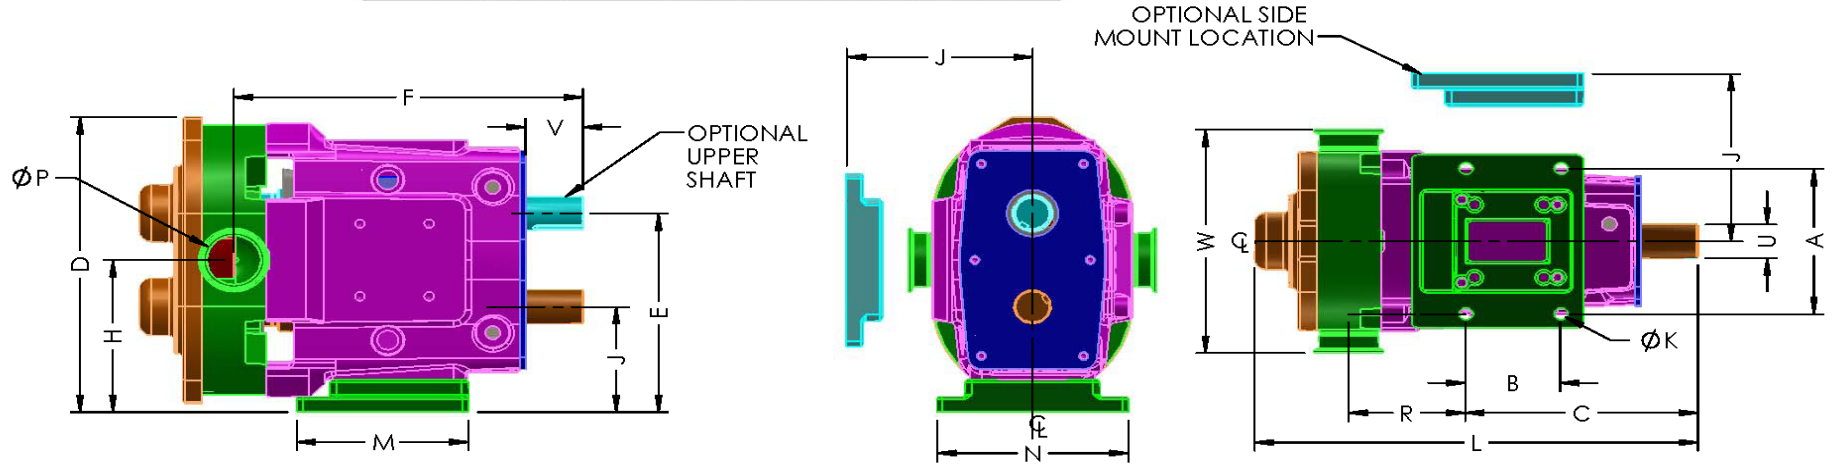

1010 Shaw Road, Stockton, CA 95215 • (209) 547-1965 • FAX (209) 464-8140

Out of the box thinking for better performance.

ZMT ZDU1 Dimensions and Weights

PUMP	A in (mm)	B in (mm)	C in (mm)	D in (mm)	E in (mm)	F in (mm)	H in (mm)	J in (mm)	K in (mm)	L in (mm)	M in (mm)	N in (mm)	P in (mm)	R in (mm)	ØU in (mm)	V in (mm)	W in (mm)	Weight lb (kg)
ZDU1-006	2.8 (98)	2.31 (59)	6.82 (173)	8.5 (216)	5.50 (140)	9.61 (244)	4.21 (107)	2.93 (74)	.31 (8)	12.5 (318)	3.75 (95)	4.75 (121)	1	2.79 (71)	.875 (22.2)	2.00 (51)	6.97 (177)	53 (24)
ZDU1-015	2.8 (98)	2.31 (59)	6.82 (173)	8.5 (216)	5.50 (140)	9.61 (244)	4.21 (107)	2.93 (74)	.31 (8)	12.5 (318)	3.75 (95)	4.75 (121)	1.5	2.79 (71)	.875 (22.2)	2.00 (51)	6.97 (177)	53 (24)
ZDU1-018	2.8 (98)	2.31 (59)	6.82 (173)	8.5 (216)	5.50 (140)	9.84 (250)	4.21 (107)	2.93 (74)	.31 (8)	12.46 (316)	3.75 (95)	4.75 (121)	1.5	2.79 (71)	.875 (22.2)	2.00 (51)	7.09 (180)	53 (24)
ZDU1-030	4.63 (117)	2.56 (65)	7.77 (197)	10.5 (267)	6.86 (174)	11.61 (295)	5.21 (132)	3.56 (90)	.44 (11)	15 (381)	4.25 (108)	6.25 (159)	1.5	3.84 (98)	1.250 (31.8)	2.32 (59)	8.5 (216)	99 (45)
ZDU1-060	7 (178)	4.13 (105)	10.13 (257)	15 (381)	9.56 (243)	15.14 (385)	7.31 (186)	5.06 (129)	.50 (13)	20 (508)	5.87 (149)	8.25 (210)	2.5	5.01 (127)	1.625 (41.3)	2.25 (57)	10.75 (273)	290 (132)
ZDU1-130	7 (178)	4.13 (105)	10.13 (257)	15 (381)	9.56 (243)	15.77 (401)	7.31 (186)	5.06 (129)	.50 (13)	20 (508)	5.87 (149)	8.25 (210)	3	5.01 (127)	1.625 (41.3)	2.25 (57)	10.75 (273)	312 (142)
ZDU1-220	7.5 (191)	7.25 (184)	14.05 (357)	20 (508)	12.38 (314)	18.49 (470)	9.38 (238)	6.38 (162)	.56 (14)	24 (610)	9 (229)	8.50 (216)	4	4.44 (113)	2.000 (50.8)	2.75 (70)	13.25 (337)	555 (252)
ZDU1-320	10.5 (267)	8 (203)	16.55 (420)	21 (533)	13.88 (353)	21.92 (557)	10.38 (264)	6.88 (175)	.66 (17)	30.5 (775)	11.63 (295)	12.00 (305)	6	5.37 (136)	2.375 (60.5)	4.06 (103)	16 (406)	1050 (477)
ZDU1-380	10.5 (267)	8 (203)	16.55 (420)	21 (533)	13.88 (353)	21.92 (557)	10.38 (264)	6.88 (175)	.66 (17)	32 (813)	11.63 (295)	12.0 (305)	6	5.37 (136)	2.375 (60.5)	4.06 (103)	16 (406)	1100 (500)
ZDU1-420	18 (457)	16.5 (419)	31.00 (775)	28 (711)	18.75 (476)	39.39 (1000)	14.25 (362)	9.75 (248)	1.06 (27)	50 (1270)	22.00 (559)	21.00 (533)	6	8.35 (212)	3.875 (98.4)	6.50 (165)	22.5 (572)	2600 (1181)
ZDU1-520	18 (457)	16.5 (419)	31.00 (775)	28 (711)	18.75 (476)	39.39 (1000)	14.25 (362)	9.75 (248)	1.06 (27)	52 (1320)	22.00 (559)	21.00 (533)	8	8.70 (221)	3.875 (98.4)	6.50 (165)	22.5 (572)	3000 (1364)